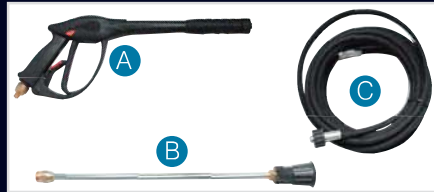

STANDARD ACCESSORIES ACCESSORI STANDARD

A Gun / Pistola (cod. 6180040/1)

B Lance / Lancia (cod. 6180043)

C 8 mt. H.P. hose / Tubo A.P. 8 mt. (cod. 6000120)

KROSS	Code Codice	Max. pressure Max. pressione		Flow rate Portata		Power Potenza	R.P.M.	Max inlet water temp. Temp. max. acqua		Weight Peso	Box dimensions Dimensione scat.	Pallet q.ty Qtà pallet		Q.ty per container Qtà per container		Machine dimensions Dimensione macchina	
		bar	PSI	Lt/h	gph			°C	°F			kg	LxWxH (cm)	20 ft	40 ft		LxWxH (cm)
150	93400000	150	2.200	456	120	4,0	3.4500	60	140	23	58x45x72	8	120	240	40x45x90		

Pump type - Tipo pompa

A.R.

OPTIONAL ACCESSORIES ACCESSORI OPTIONAL

Pipe cleaning nozzle
Ugello sturatubi

cod. P25121631

Sand blasting kit
Kit sabbatura

cod. 6000603KIT

Double nozzle carrier
(supplied without nozzles)
Testina doppia
(fornita priva di ugelli)

cod. I6000490

Rotating nozzle
Ugello rotante

cod. 1000381KIT

Rotating brush
Spazzola rotante

cod. 6350663KIT

H.P. connection sealing
Sigillante per raccordi A.P.

cod. 4000245

Foam lance
Lancia schiuma

cod. 6350676KIT